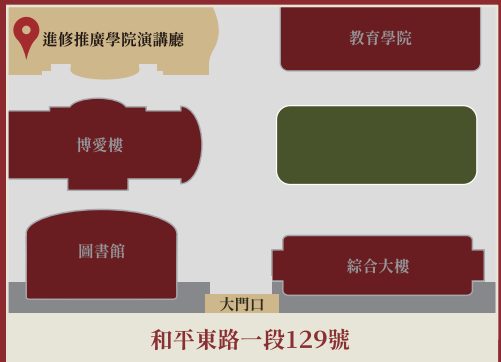

3.22

活動地點：進修推廣學院演講廳

時間	主題	講者
09h30-10h00	國際策略夥伴	美國賓州州立大學Anna Marshall
10h10-10h40	國際學術交流	法國在臺協會Eric Molay
10h50-11h20	全球網路教學	美國德州大學奧斯汀校區Lena Suk
11h30-12h00	全球校友連結	美國德州大學奧斯汀校區Fiona Mazurenko
13h30-14h00	國際招生策略	韓國成均館大學Eric Shih
14h10-14h40	跨國教育與實習	法國勃艮第大學Veronique Parisot
14h50-15h20	全英語授課EMI	美國賓州州立大學Meredith Doran
15h30-16h00	海外華語教學	美國賓州州立大學On-cho Ng
16h00-16h15	閉幕式	

DAY 1 3.21

活動地點：禮堂

DAY 2 3.22

活動地點：
進修推廣學院演講廳

請務必於3月14日前掃描QR code 填寫報名資訊

聯絡人 | 何凡諭專員 02-7749-7978 pengyuhe@ntnu.edu.tw